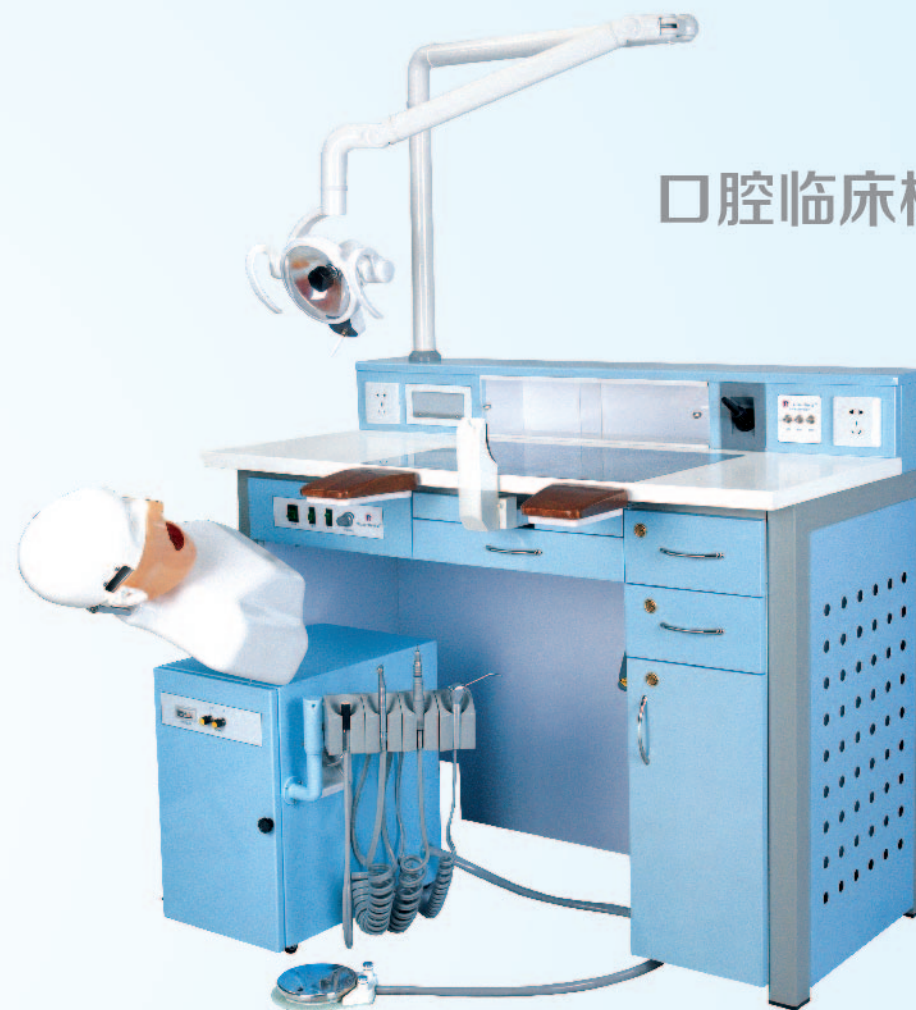

## 口腔临床模拟实习系统

标准配置	数量	VIC-SYT PLUS* 全电动口腔 模拟实习系统	VIC-SYT 口腔临床模 拟实习系统	选配件
电动主机	1	★		<ul style="list-style-type: none"> <li>• 日本 NISSIN 高级 I 型仿真头模</li> <li>• 日本 NISSIN 高级 II 型仿真头模</li> <li>• 各类实习和示教模型</li> <li>• 集中供气或单台供气设备</li> <li>• 机装式超声波洁牙机</li> <li>• 机装式光固化机</li> </ul>
可移动式模拟治疗机	1		●	
进口高级仿真头模	1	★	●	
高速手机	1	★	●	
低速马达 (含直弯手机)	1	★	●	
三用喷枪	1	★	●	
吸唾器	1	★	●	
脚踏开关	1	★	●	
口腔冷光无影灯	1	★	●	
实习操作台	1	★	●	
隐藏式电源插座	2	★		
电源插座	2		●	
隐藏式观片灯	1	★		
隐藏式多媒体接口	1	★		
多媒体接口	1		●	
座椅	1	★	●	
技工实习吸尘系统	1		●	
肘托架 (左右)	1		●	
笔式吹气枪	1		●	
膝控开关	1		●	